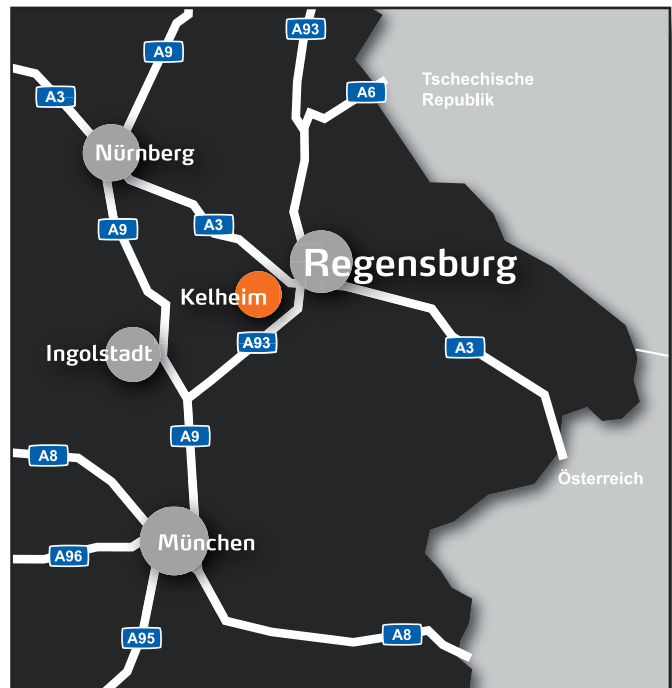

Anfahrtsplan Heidrive Kelheim:

Anreise mit dem Auto:

Anfahrt über München:

Sie fahren auf der A9 in Fahrtrichtung Nürnberg. Wechseln Sie am Autobahndreieck Holledau von der A9 auf die A93 in Richtung Regensburg/Hof/Wolnzach. Folgen Sie der A93 für etwa 39 km. Verlassen Sie die A93 dann an der Anschlussstelle 49 in Richtung Abensberg/Kelheim Hafen/Langquaid/Rohr i. NB. Biegen Sie nach dieser Ausfahrt nach links ab (Schilder nach Kelheim/Schambach /Abensberg/Offenstetten). Nach etwa 500 m biegen Sie nach rechts ab in Richtung Unterschambach. Folgen Sie dem Straßenverlauf für etwa 6,5 km. Dann biegen Sie rechts ab und folgen der B16 in Richtung Kelheim. An der zweiten Ausfahrt (Kelheim/Saal a.d. Donau) biegen Sie erneut ab und folgen dem Straßenverlauf. Sie erreichen einen Kreisverkehr. Dort nehmen Sie die erste Ausfahrt in die Starenstraße. Nach Überqueren der Brücke sehen Sie unser Firmengebäude auf der rechten Seite.

Anfahrt über Nürnberg:

Sie fahren auf der A3 in Fahrtrichtung München/Regensburg. Verlassen Sie die A3 an der Anschlussstelle Sinzing. Fahren Sie auf der Staatsstraße 2394 weiter in Richtung Sinzing/Alling/Kelheim. Nach ca. 5 km passieren Sie die Ortschaft Alling. Fahren Sie dann weiter in Richtung Viehhausen. Nach einem längeren Streckenabschnitt durch bewaldetes Gebiet erreichen Sie ein Stoppschild, an dem Sie links Richtung Kelheim abbiegen. Nach einer kurvenreichen Strecke erreichen Sie Kelheim. Sie kommen nun an einen Kreisverkehr. Hier nehmen Sie die dritte Ausfahrt und nach etwa 800 m biegen Sie nach rechts (nach einem Autohaus der Fa. Opel) in die Starenstraße ab. Es folgt ein Kreisverkehr. Hier nehmen Sie die zweite Ausfahrt und fahren weiter geradeaus. Nach der Kirche sehen Sie unser Firmengebäude dann auf der linken Seite.