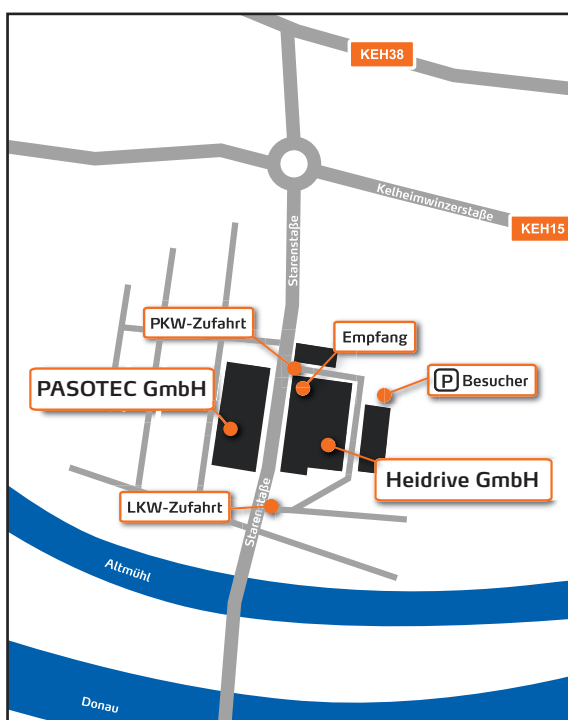

Anfahrt über Nürnberg:

Sie fahren auf der A3 in Fahrtrichtung München/Regensburg. Verlassen Sie die A3 an der Anschlussstelle Sinzing. Fahren Sie auf der Staatsstraße 2394 weiter in Richtung Sinzing/Alling/Kelheim. Nach ca. 5 km passieren Sie die Ortschaft Alling. Fahren Sie dann weiter in Richtung Viehhausen. Nach einem längeren Streckenabschnitt durch bewaldetes Gebiet erreichen Sie ein Stoppschild, an dem Sie links Richtung Kelheim abbiegen. Nach einer kurvenreichen Strecke erreichen Sie Kelheim. Sie kommen nun an einen Kreisverkehr. Hier nehmen Sie die dritte Ausfahrt und nach etwa 800 m biegen Sie nach rechts (nach einem Autohaus der Fa. Opel) in die Starenstraße ab. Es folgt ein Kreisverkehr. Hier nehmen Sie die zweite Ausfahrt und fahren weiter geradeaus. Nach der Kirche sehen Sie unser Firmengebäude dann auf der linken Seite.

Anfahrt über Passau:

Sie fahren auf der A3 in Fahrtrichtung Nürnberg/Regensburg. Am Autobahnkreuz Regensburg fahren Sie rechts auf die A93 in Richtung München/Ingolstadt. Nach ca. 4 km verlassen Sie die A93 an der Anschlussstelle Regensburg-Süd/Pentling/Kelheim/Bad Abbach. Nach der Ausfahrt biegen Sie rechts ab auf die B16 in Richtung Bad Abbach/Kelheim. Folgen Sie dem Straßenverlauf. Nachdem Sie Saal a.d. Donau passiert haben, nehmen Sie die Ausfahrt Richtung Kelheim/Riedenburg. Nach dem Zubringer biegen Sie Richtung Kelheim/Riedenburg rechts ab. Folgen Sie dann dem Straßenverlauf für etwa 4 km. Biegen Sie vor dem Autohaus der Fa. Opel nach links in die Starenstraße ab. Es folgt ein Kreisverkehr. Hier nehmen Sie die zweite Ausfahrt und fahren weiter geradeaus. Nach der Kirche sehen Sie unser Firmengebäude dann auf der linken Seite.